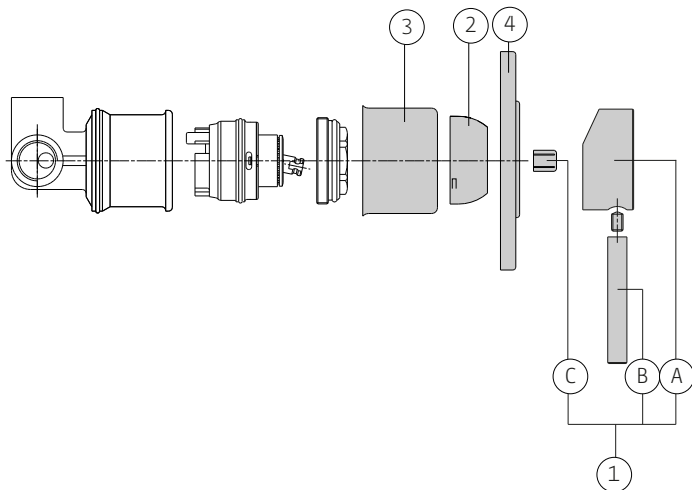

**DESCRIZIONE PRODOTTO/PRODUCT DESCRIPTION:**

Parte esterna miscelatore monocomando incasso per doccia.  
 /Concealed single lever shower mixer with diverter. External components.

**DATI COSTRUTTIVI/TECHNICAL INFORMATION:**

**RICAMBI/SPARE PARTS:**

1 A	92045	Porta leva/Lever holder
1 B	0981	Kit leva/Lever kit
1 C	V9349	Inserto leva-cartuccia/Cartridge lever insert
2	9347A	Calotta/Cap
3	9048	Cappuccio per corpo/body's cap
4	90622	Rosone/Wall plate